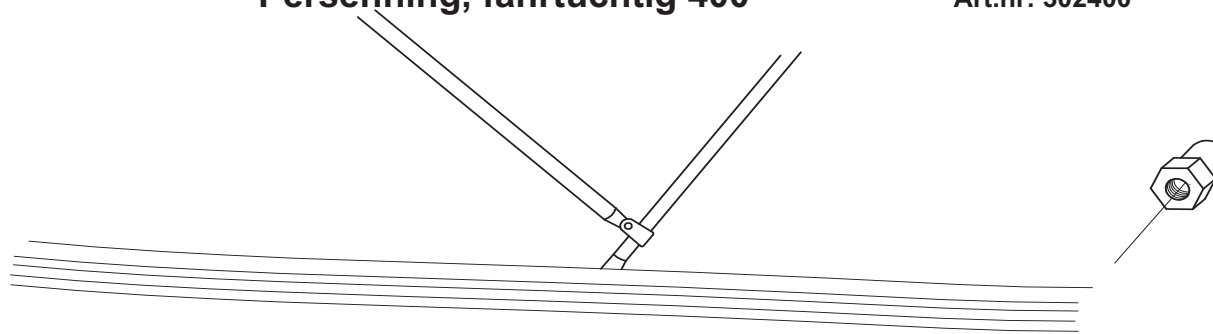

Körkapell 400 Spray cover, drivable 400 Persenning, fahrtüchtig 400

Art.nr: 302400

1

MAX 30 Km/h

Körkapell 400
Spray cover, drivable 400
Persenning, fahrtüchtig 400

Art.nr: 302400

2

A

B

Körkapell 400
Spray cover, drivable 400
Persenning, fahrtüchtig 400

Art.nr: 302400

3

Körkapell 400
Spray cover, drivable 400
Persenning, fahrtüchtig 400

Art.nr: 302400

4

A

Ø 4 mm x 4

B