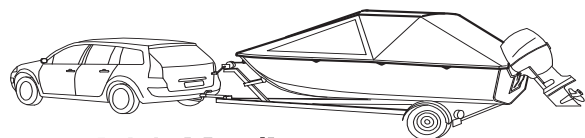

Körkapell 400 Spray cover, drivable 400 Persenning, fahrtüchtig 400

Art.nr: 302400

1

MAX 30 Km/h

Körkapell 400
Spray cover, drivable 400
Persenning, fahrtüchtig 400

Art.nr: 302400

2

A