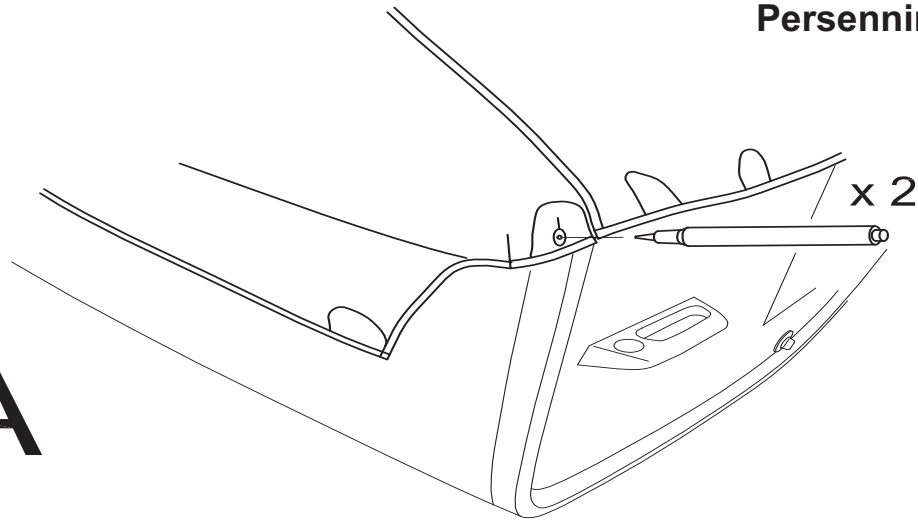

Körkapell 400 Spray cover, drivable 400 Persenning, fahrtüchtig 400

Art.nr: 302400

1

MAX 30 Km/h

Körkapell 400
Spray cover, drivable 400
Persenning, fahrtüchtig 400

Art.nr: 302400

2

A

Ø 4 mm x 4

B