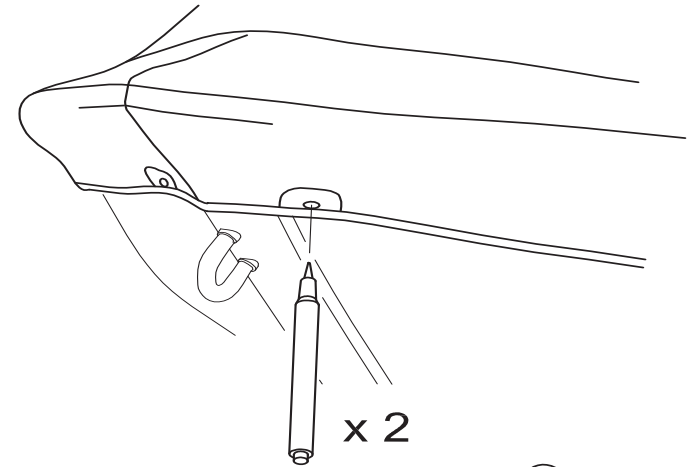

Körkapell 400 Spray cover, drivable 400 Persenning, fahrtüchtig 400

Art.nr: 302400

1

MAX 30 Km/h

Körkapell 400
Spray cover, drivable 400
Persenning, fahrtüchtig 400

Art.nr: 302400

2

A

B

Körkapell 400
Spray cover, drivable 400
Persenning, fahrtüchtig 400

Art.nr: 302400

3

Körkapell 400
Spray cover, drivable 400
Persenning, fahrtüchtig 400

Art.nr: 302400

4

A

Ø 4 mm x 4

B