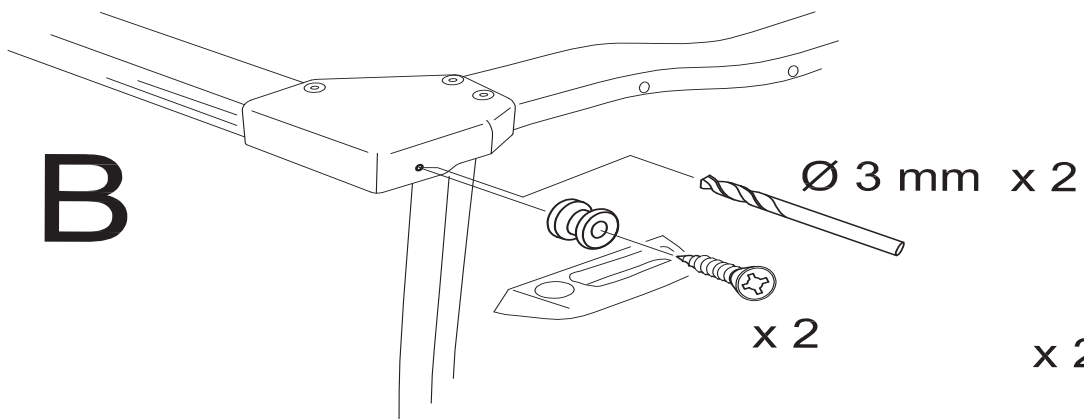

Körkapell 400 Spray cover, drivable 400 Persenning, fahrtüchtig 400

Art.nr: 302400

1

MAX 30 Km/h

Körkapell 400
Spray cover, drivable 400
Persenning, fahrtüchtig 400

Art.nr: 302400

2

A

B

Körkapell 400
Spray cover, drivable 400
Persenning, fahrtüchtig 400

Art.nr: 302400

3

Körkapell 400
Spray cover, drivable 400
Persenning, fahrtüchtig 400

Art.nr: 302400

4

A

Ø 4 mm x 4

B