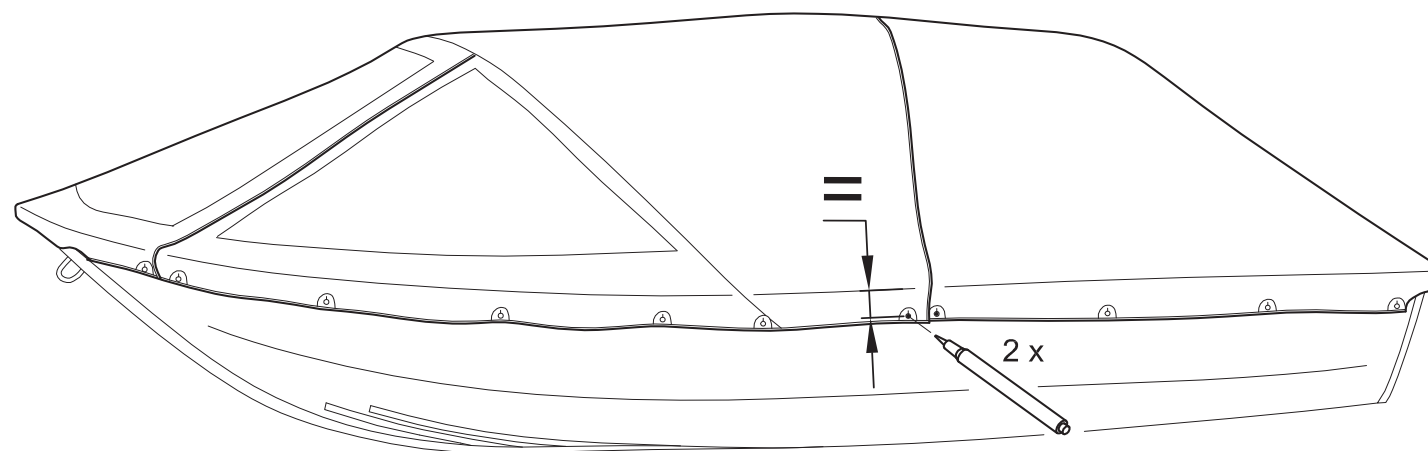

Körkapell 400
Spray cover, drivable 400
Persenning, fahrtüchtig 400

Art.nr: 302400

3