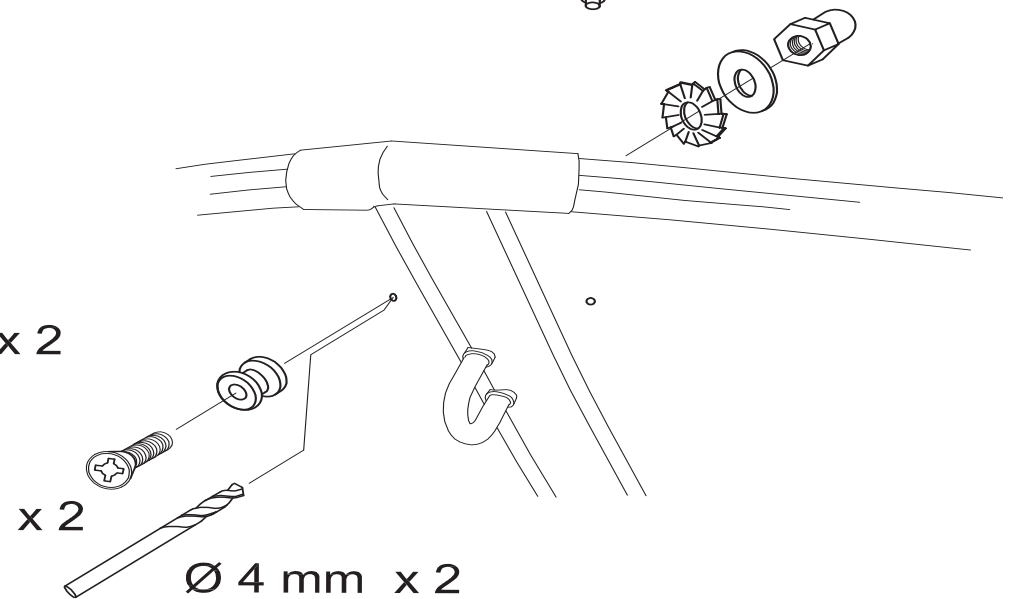

Körkapell 400 Spray cover, drivable 400 Persenning, fahrtüchtig 400

Art.nr: 302400

1

MAX 30 Km/h

Körkapell 400
Spray cover, drivable 400
Persenning, fahrtüchtig 400

Art.nr: 302400

2

A

B

Körkapell 400
Spray cover, drivable 400
Persenning, fahrtüchtig 400

Art.nr: 302400

3

Körkapell 400
Spray cover, drivable 400
Persenning, fahrtüchtig 400

Art.nr: 302400

4

A

Ø 4 mm x 4

B