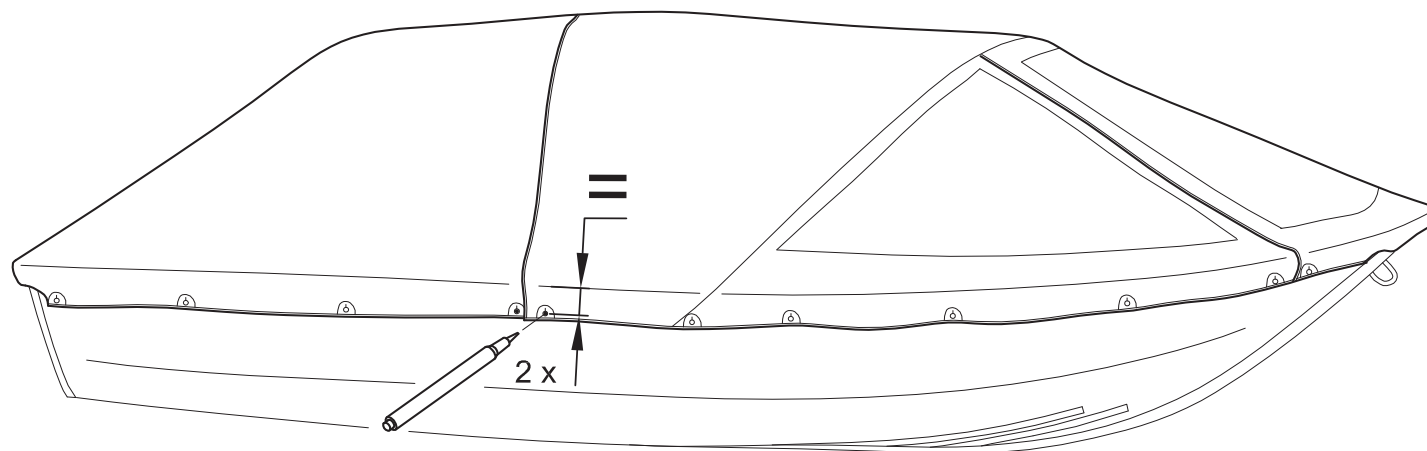

Körkapell 400 Spray cover, drivable 400 Persenning, fahrtüchtig 400

Art.nr: 302400

1

MAX 30 Km/h

Körkapell 400
Spray cover, drivable 400
Persenning, fahrtüchtig 400

Art.nr: 302400

2

A

B

Körkapell 400
Spray cover, drivable 400
Persenning, fahrtüchtig 400

Art.nr: 302400

3

Körkapell 400
Spray cover, drivable 400
Persenning, fahrtüchtig 400

Art.nr: 302400

4

A

Ø 4 mm x 4

B