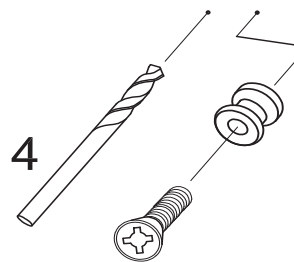

Körkapell 400 Spray cover, drivable 400 Persenning, fahrtüchtig 400

Art.nr: 302400

1

MAX 30 Km/h

Körkapell 400
Spray cover, drivable 400
Persenning, fahrtüchtig 400

Art.nr: 302400

2

A

B

Körkapell 400
Spray cover, drivable 400
Persenning, fahrtüchtig 400

Art.nr: 302400

3

Körkapell 400
Spray cover, drivable 400
Persenning, fahrtüchtig 400

Art.nr: 302400

4

A

Ø 4 mm x 4

B