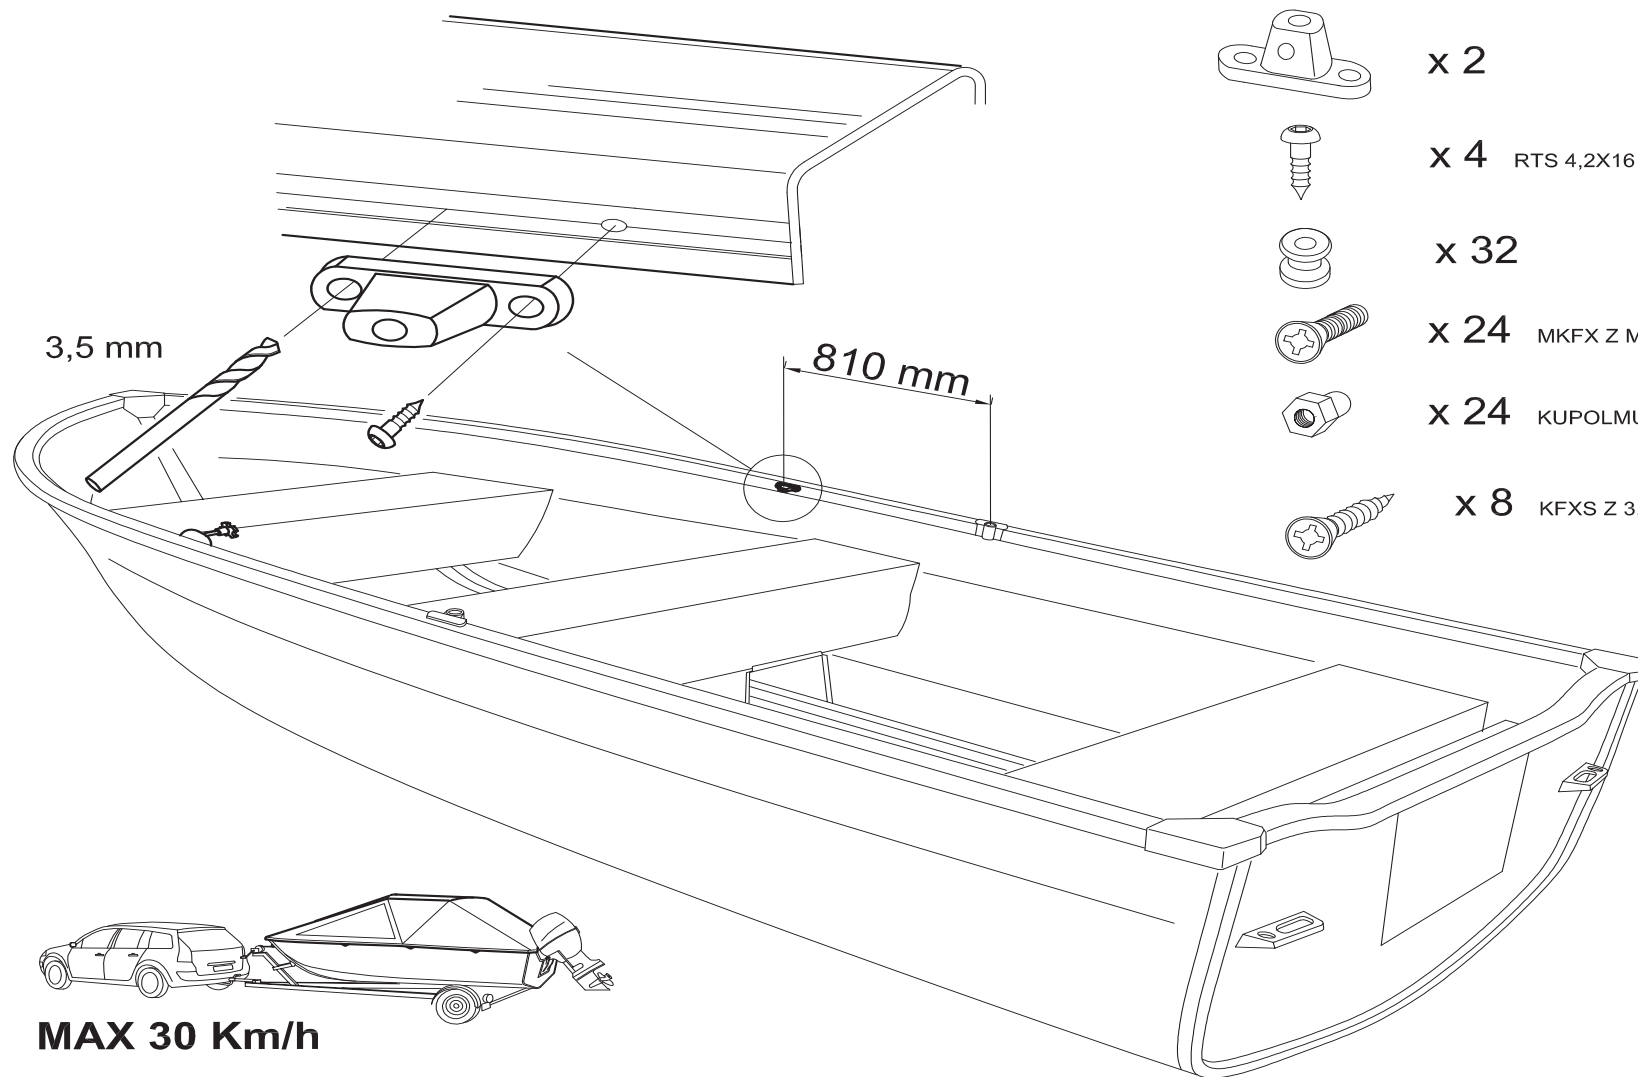

Körkapell 400 Spray cover, drivable 400 Persenning, fahrtüchtig 400

Art.nr: 302400

1

MAX 30 Km/h

Körkapell 400
Spray cover, drivable 400
Persenning, fahrtüchtig 400

Art.nr: 302400

2

A

B

Körkapell 400
Spray cover, drivable 400
Persenning, fahrtüchtig 400

Art.nr: 302400

3

Körkapell 400
Spray cover, drivable 400
Persenning, fahrtüchtig 400

Art.nr: 302400

4

A

Ø 4 mm x 4

B