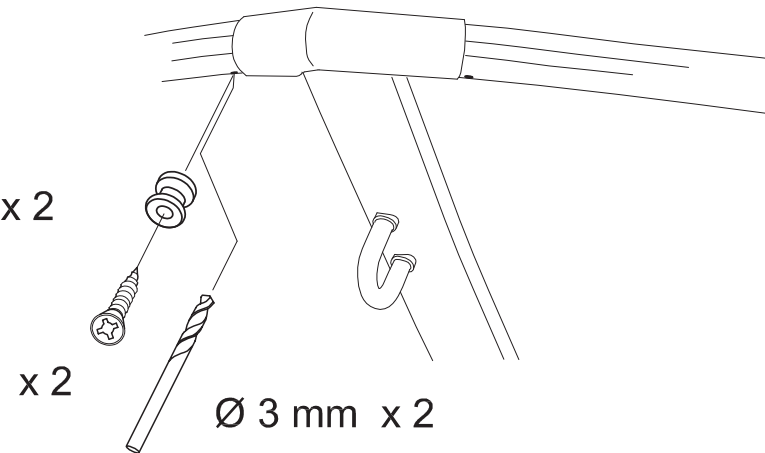

Körkapell 440 Spray cover, drivable 440 Persenning, fahrtüchtig 440

Art. nr. 302440

1

Körkapell 440
Spray cover, drivable 440
Persenning, fahrtüchtig 440

Art. nr. 302440

2

Körkapell 440 Art. nr. 302440
Spray cover, drivable 440
Persenning, fahrtüchtig 440

3

Körkapell 440 Art. nr. 302440
Spray cover, drivable 440
Persenning, fahrtüchtig 440

4

A

B