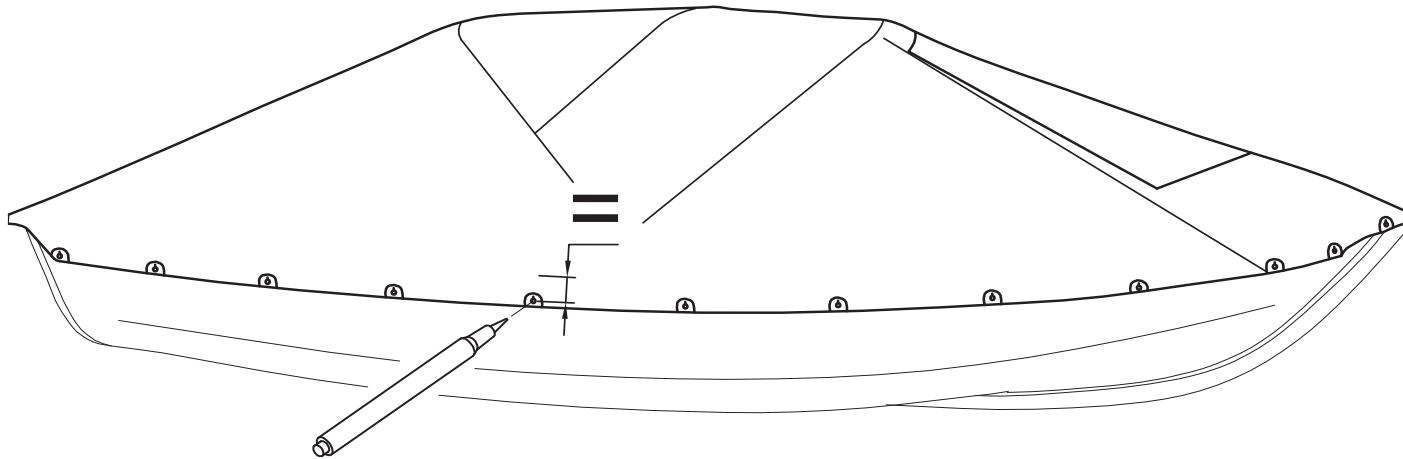

Körkapell 440 Spray cover, drivable 440 Persenning, fahrtüchtig 440

Art. nr. 302440

1

Körkapell 440
Spray cover, drivable 440
Persenning, fahrtüchtig 440

Art. nr. 302440

2

Körkapell 440 Art. nr. 302440
Spray cover, drivable 440
Persenning, fahrtüchtig 440

3

Körkapell 440 Art. nr. 302440
Spray cover, drivable 440
Persenning, fahrtüchtig 440

4

A

B