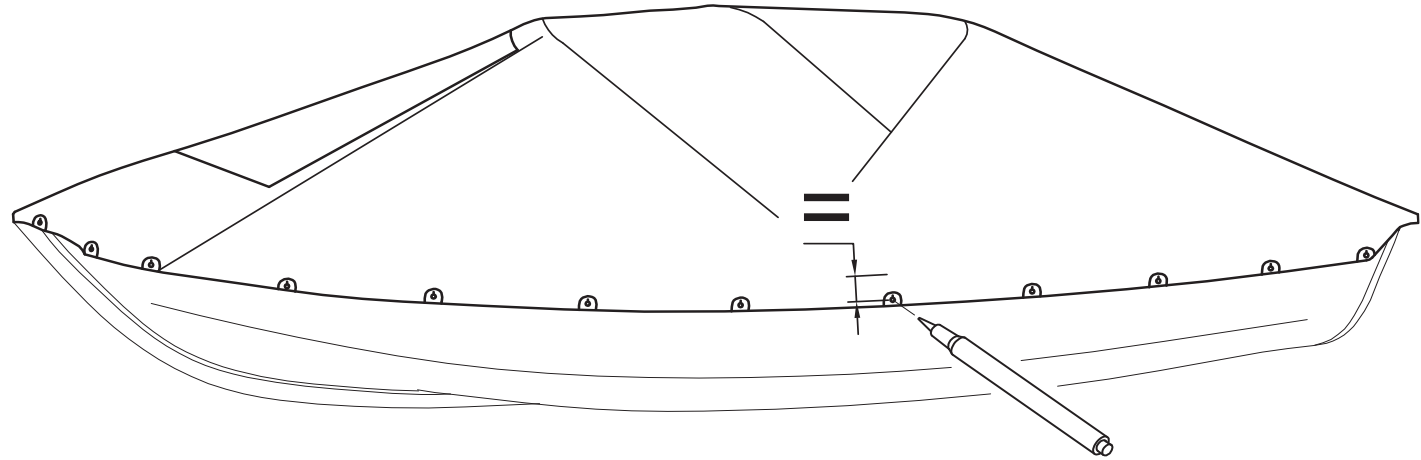

Körkapell 440 Spray cover, drivable 440 Persenning, fahrtüchtig 440

Art. nr. 302440

1

Körkapell 440
Spray cover, drivable 440
Persenning, fahrtüchtig 440

Art. nr. 302440

2

Körkapell 440 Art. nr. 302440
Spray cover, drivable 440
Persenning, fahrtüchtig 440

3

Körkapell 440 Art. nr. 302440
Spray cover, drivable 440
Persenning, fahrtüchtig 440

4

A

B