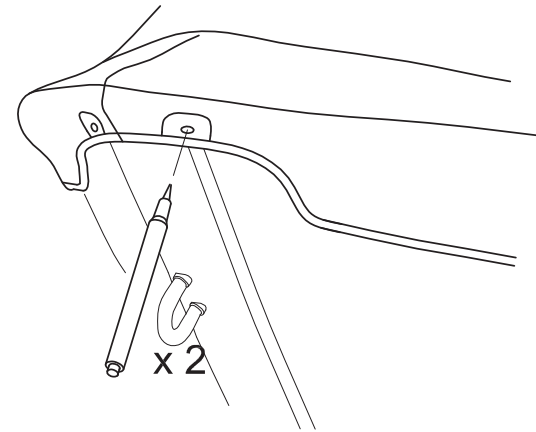

Körkapell 440 Spray cover, drivable 440 Persenning, fahrtüchtig 440

Art. nr. 302440

1

Körkapell 440
Spray cover, drivable 440
Persenning, fahrtüchtig 440

Art. nr. 302440

2

Körkapell 440 Art. nr. 302440
Spray cover, drivable 440
Persenning, fahrtüchtig 440

3

Körkapell 440 Art. nr. 302440
Spray cover, drivable 440
Persenning, fahrtüchtig 440

4

A

B