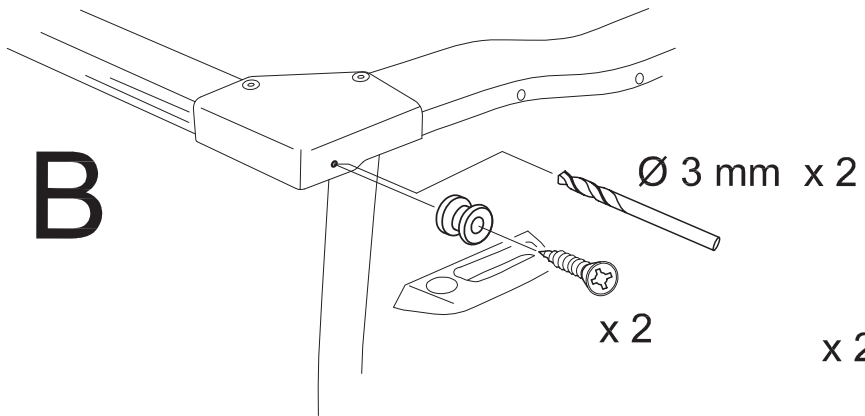

Körkapell 440 Spray cover, drivable 440 Persenning, fahrtüchtig 440

Art. nr. 302440

1

Körkapell 440
Spray cover, drivable 440
Persenning, fahrtüchtig 440

Art. nr. 302440

2

Körkapell 440 Art. nr. 302440
Spray cover, drivable 440
Persenning, fahrtüchtig 440

3

Körkapell 440 Art. nr. 302440
Spray cover, drivable 440
Persenning, fahrtüchtig 440

4

A

B