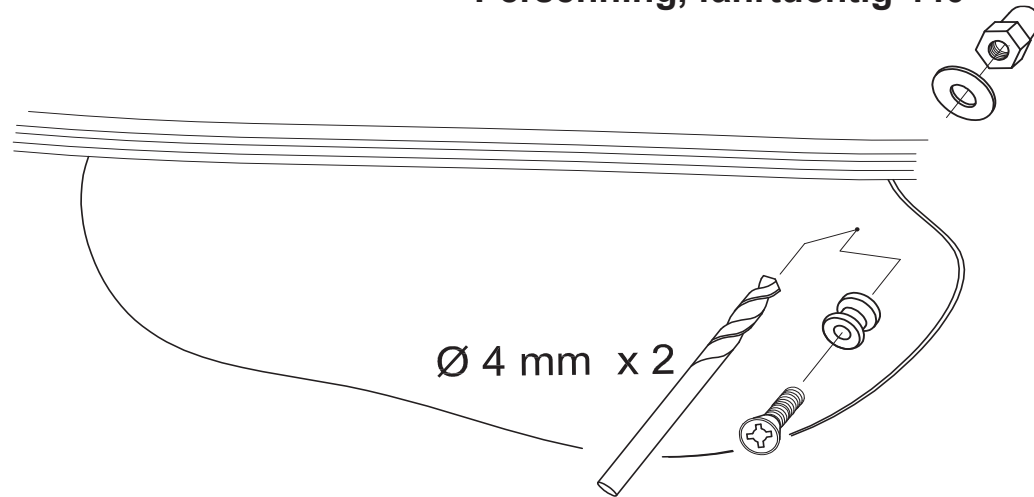

Körkapell 440 Spray cover, drivable 440 Persenning, fahrtüchtig 440

Art. nr. 302440

1

Körkapell 440
Spray cover, drivable 440
Persenning, fahrtüchtig 440

Art. nr. 302440

2

Körkapell 440 Art. nr. 302440
Spray cover, drivable 440
Persenning, fahrtüchtig 440

3

Körkapell 440 Art. nr. 302440
Spray cover, drivable 440
Persenning, fahrtüchtig 440

4

A

B