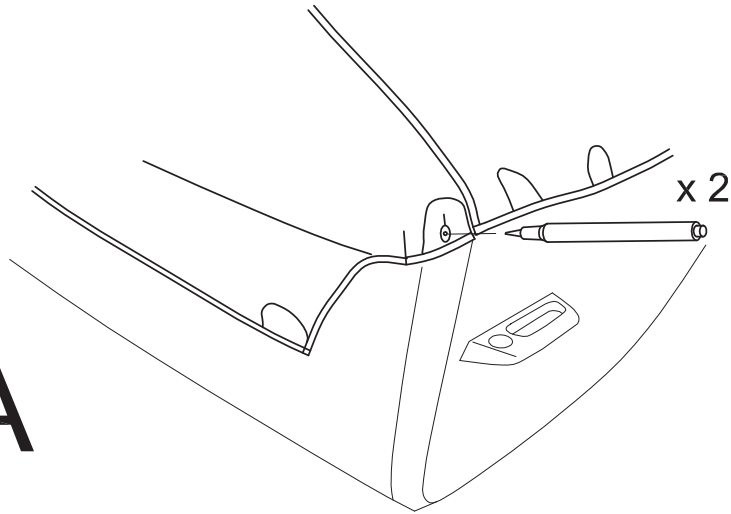

Körkapell 440 Spray cover, drivable 440 Persenning, fahrtüchtig 440

Art. nr. 302440

1

Körkapell 440
Spray cover, drivable 440
Persenning, fahrtüchtig 440

Art. nr. 302440

2

Körkapell 440 Art. nr. 302440
Spray cover, drivable 440
Persenning, fahrtüchtig 440

3

Körkapell 440 Art. nr. 302440
Spray cover, drivable 440
Persenning, fahrtüchtig 440

4

A

B