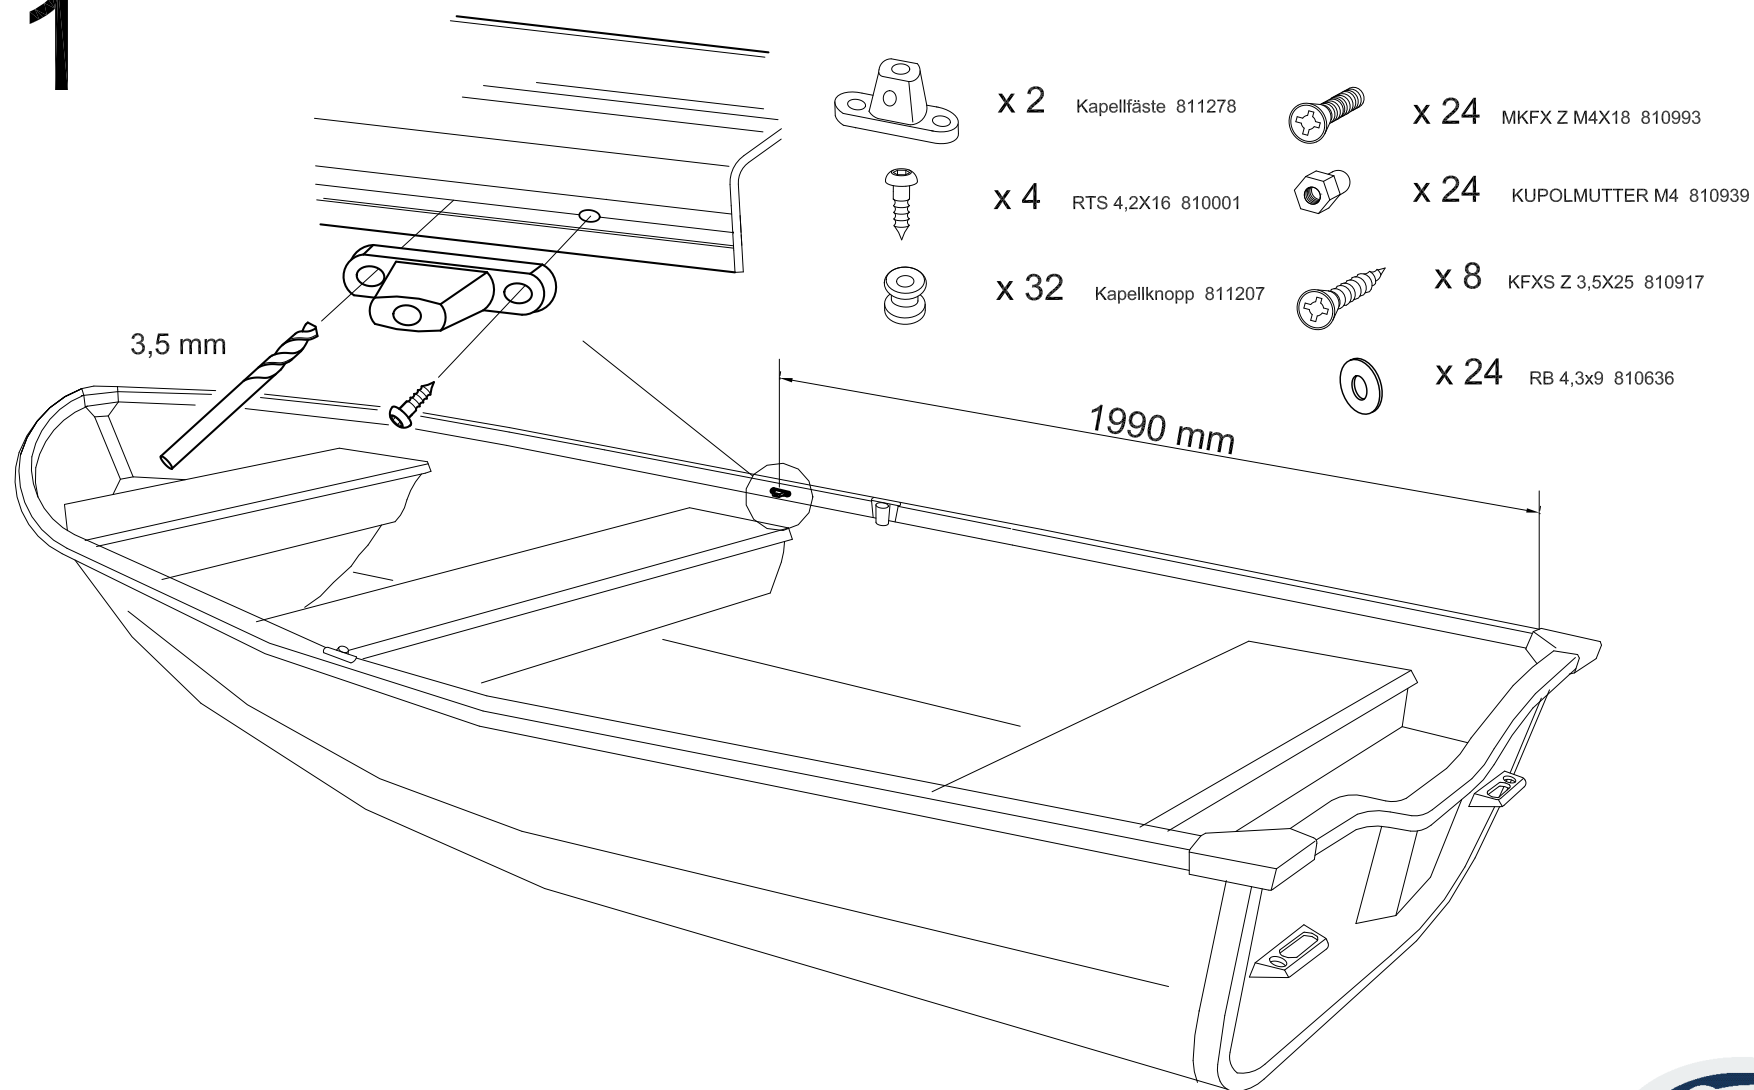

Körkapell 440 Spray cover, drivable 440 Persenning, fahrtüchtig 440

Art. nr. 302440

1

Körkapell 440
Spray cover, drivable 440
Persenning, fahrtüchtig 440

Art. nr. 302440

2

Körkapell 440 Art. nr. 302440
Spray cover, drivable 440
Persenning, fahrtüchtig 440

3

Körkapell 440 Art. nr. 302440
Spray cover, drivable 440
Persenning, fahrtüchtig 440

4

A

B