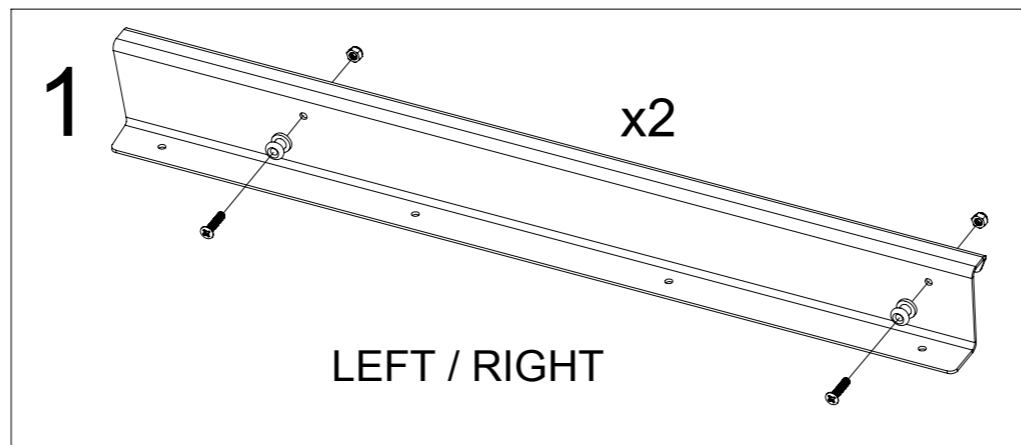

-  x2 Vinkel akterkapell 445 H 210012
 Vinkel akterkapell 445 V 210013
-  x2
-  x6
-  x8 Skruv LKTS 4,2x13 810008
-  x4 Skruv RXS 3,5x13 810588
-  x2 Skruv MFT M4x10 810608
-  x6 Mutter M4 lås 810075
-  x14
-  x14 Skruv MKFX M4x16 810912
-  x10 Mutter M4, kupol 810939

Akterkapell 445 Sportsman MAX
Spray cover, drivable 445 Sportsman Max
Klappverdeck, fahrbar 445 Sportsman Max

Art.Nr: 302445

4

5

Art.Nr: 302445

10

MAX 30 KM/H