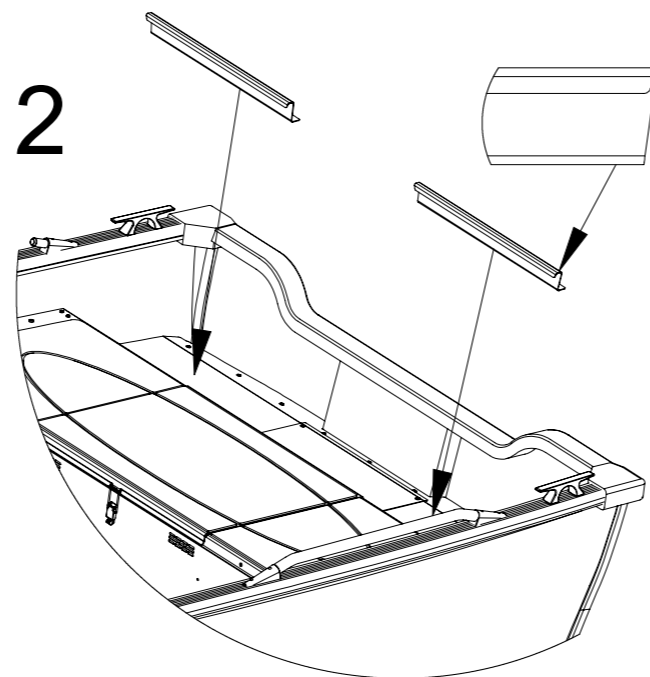

-  x2 Vinkel akterkapell 445 H 210012
 Vinkel akterkapell 445 V 210013
-  x2
-  x6
-  x8 Skruv LKTS 4,2x13 810008
-  x4 Skruv RXS 3,5x13 810588
-  x2 Skruv MFT M4x10 810608
-  x6 Mutter M4 lås 810075
-  x14
-  x14 Skruv MKFX M4x16 810912
-  x10 Mutter M4, kupol 810939

Akterkapell 445 Sportsman MAX
Spray cover, drivable 445 Sportsman Max
Klappverdeck, fahrbar 445 Sportsman Max

Art.Nr: 302445

4

5

Art.Nr: 302445

10

MAX 30 KM/H