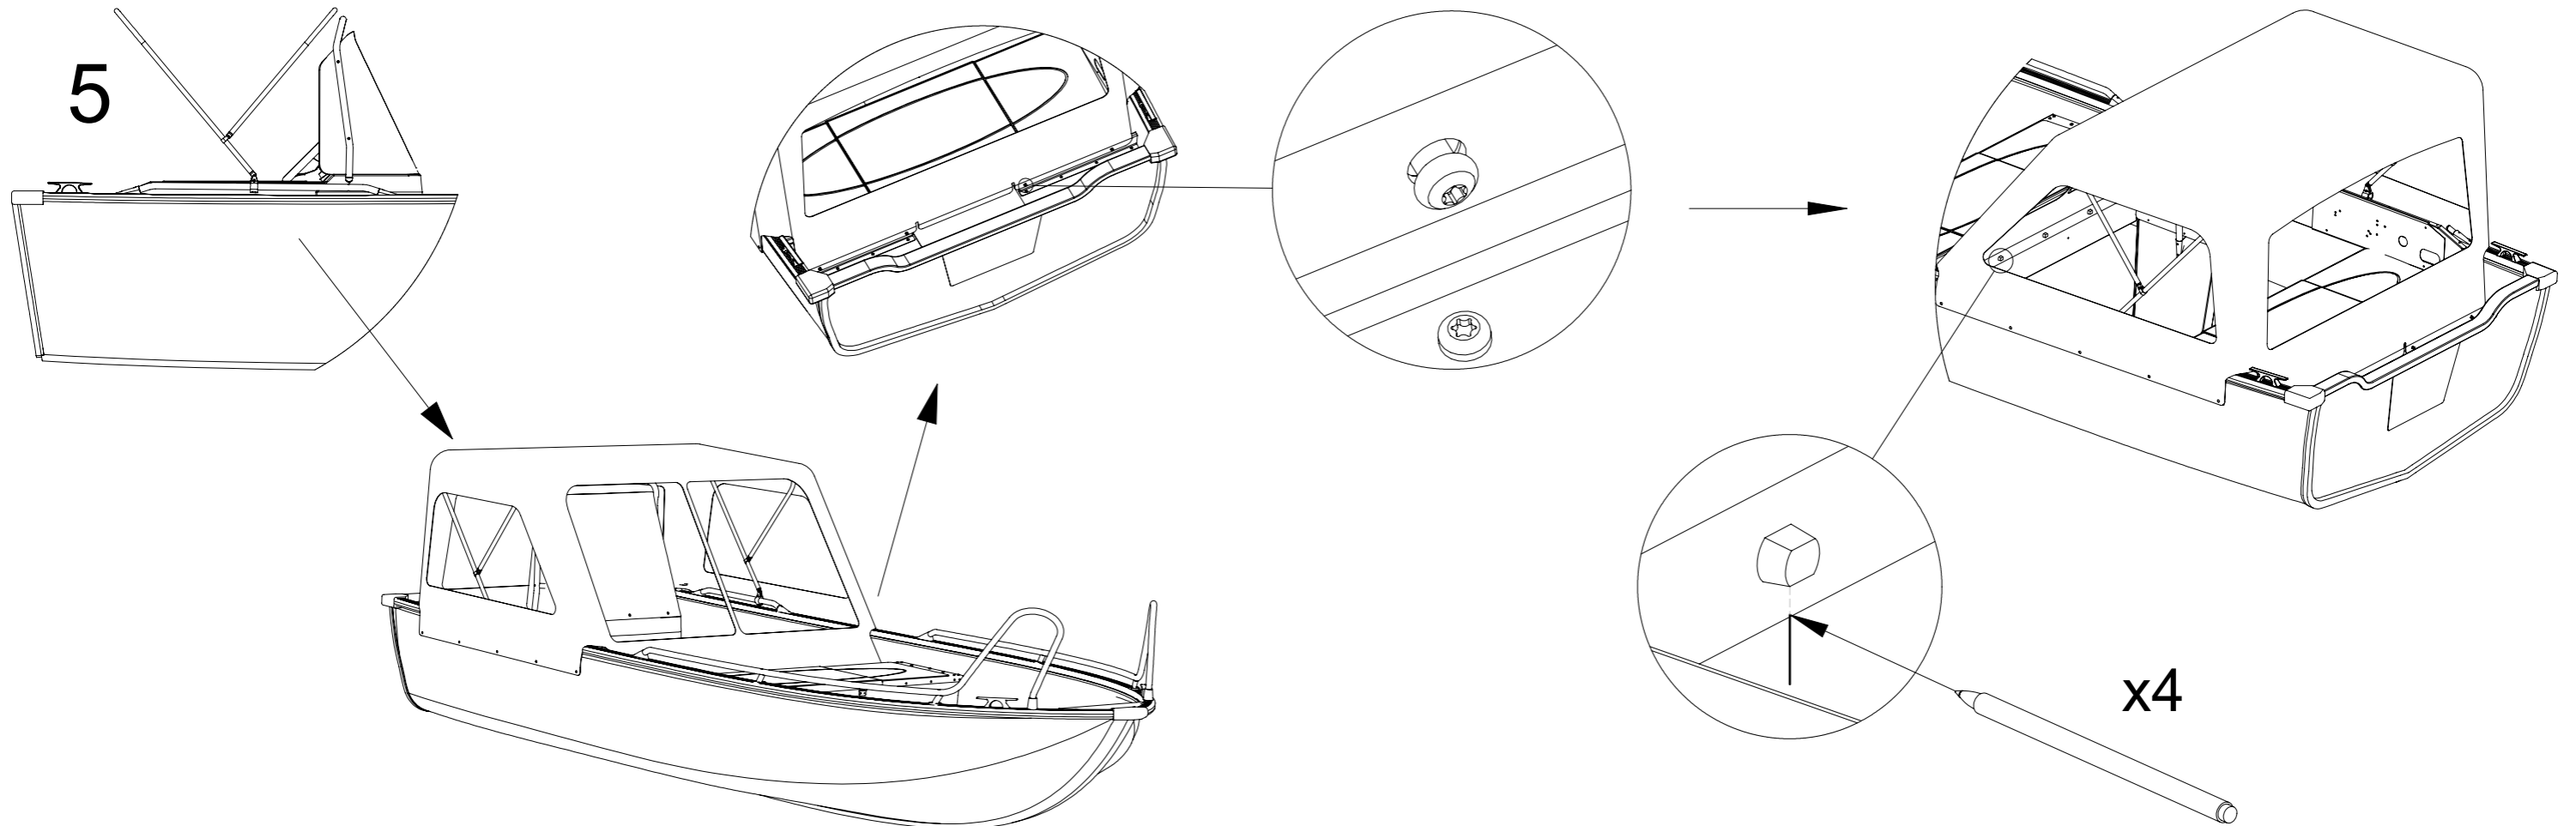

-  x2 Vinkel akterkapell 445 H 210012
 Vinkel akterkapell 445 V 210013
-  x2
-  x6
-  x8 Skruv LKTS 4,2x13 810008
-  x4 Skruv RXS 3,5x13 810588
-  x2 Skruv MFT M4x10 810608
-  x6 Mutter M4 lås 810075
-  x14
-  x14 Skruv MKFX M4x16 810912
-  x10 Mutter M4, kupol 810939

Akterkapell 445 Sportsman MAX
Spray cover, drivable 445 Sportsman Max
Klappverdeck, fahrbar 445 Sportsman Max

Art.Nr: 302445

4

5

Art.Nr: 302445

10

MAX 30 KM/H