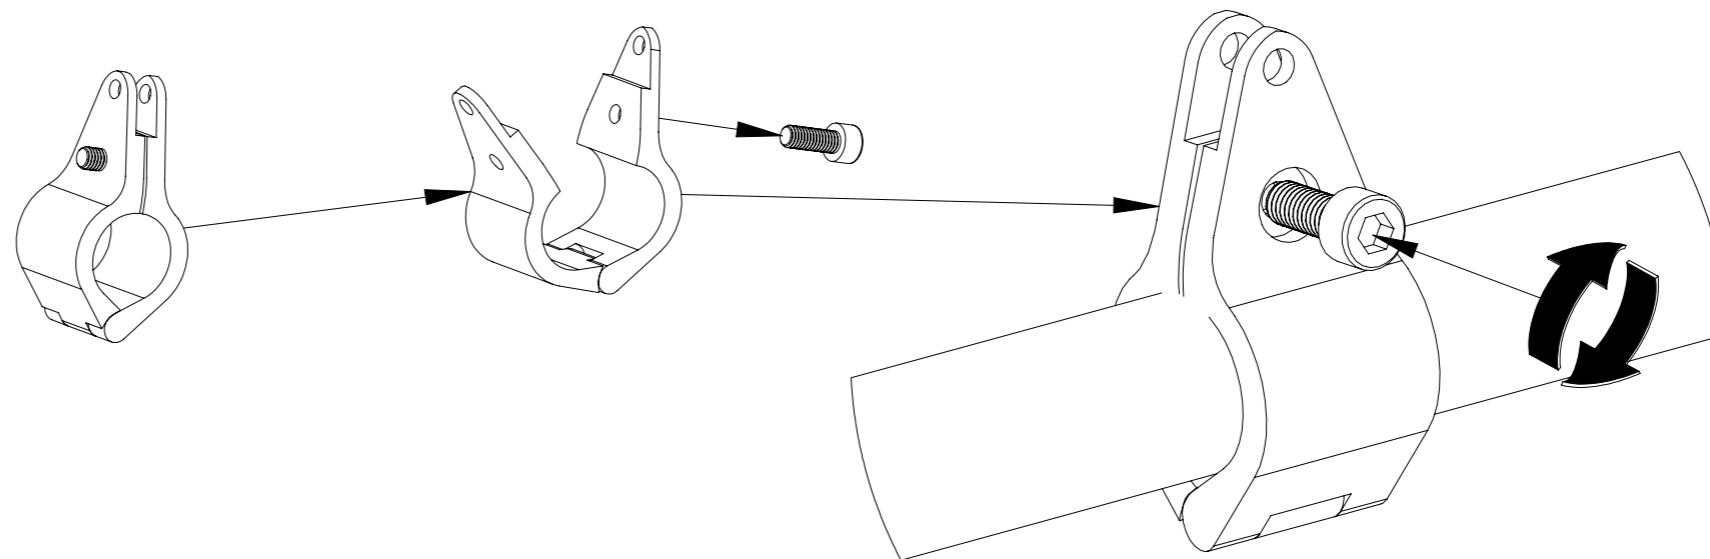

-  x2 Vinkel akterkapell 445 H 210012
 Vinkel akterkapell 445 V 210013
-  x2
-  x6
-  x8 Skruv LKTS 4,2x13 810008
-  x4 Skruv RXS 3,5x13 810588
-  x2 Skruv MFT M4x10 810608
-  x6 Mutter M4 lås 810075
-  x14
-  x14 Skruv MKFX M4x16 810912
-  x10 Mutter M4, kupol 810939

Akterkapell 445 Sportsman MAX
Spray cover, drivable 445 Sportsman Max
Klappverdeck, fahrbar 445 Sportsman Max

Art.Nr: 302445

4

5

Art.Nr: 302445

10

MAX 30 KM/H