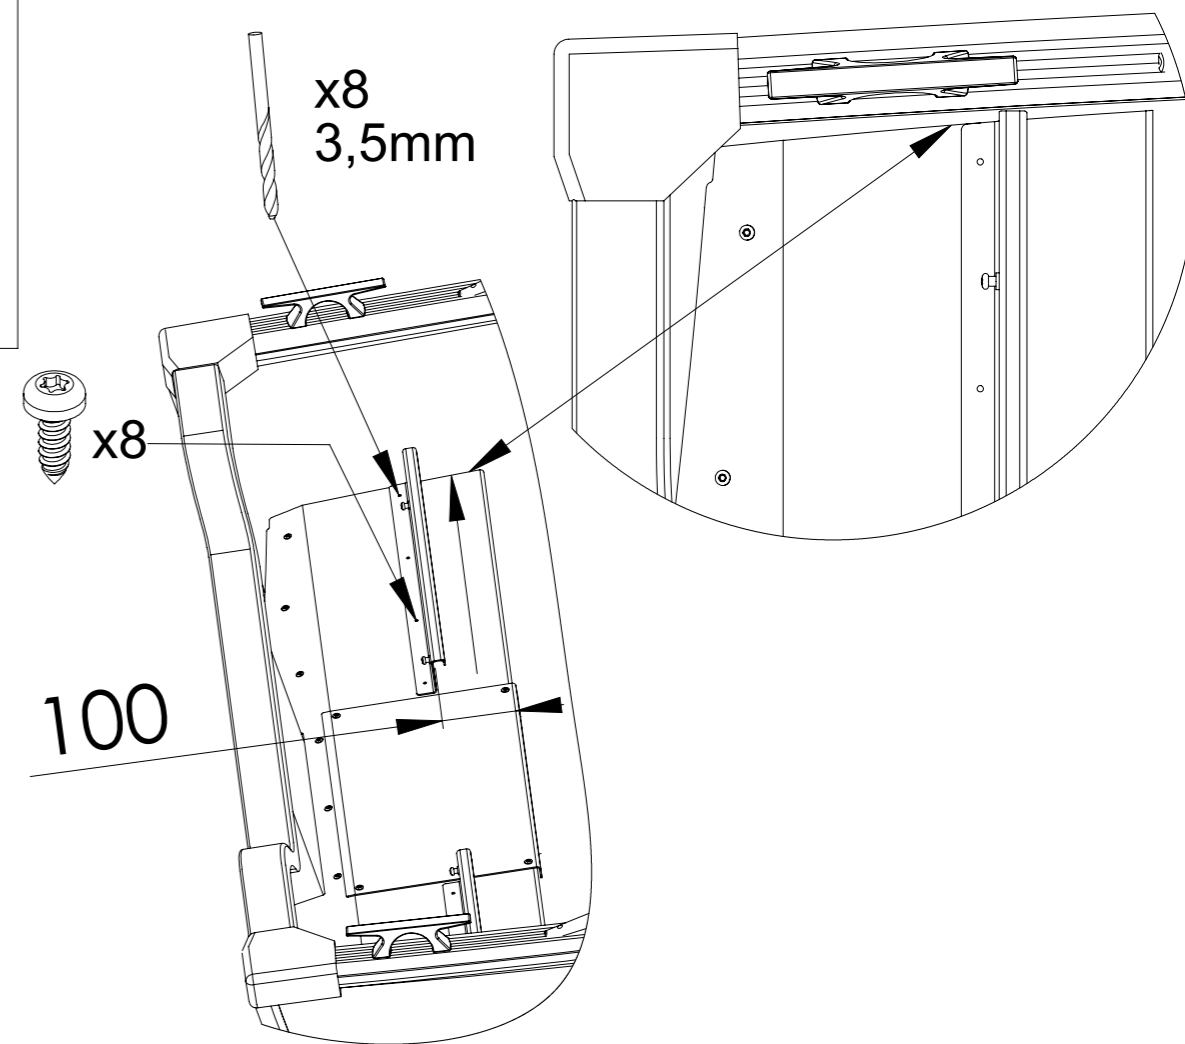

-  x2 Vinkel akterkapell 445 H 210012
 Vinkel akterkapell 445 V 210013
-  x2
-  x6
-  x8 Skruv LKTS 4,2x13 810008
-  x4 Skruv RXS 3,5x13 810588
-  x2 Skruv MFT M4x10 810608
-  x6 Mutter M4 lås 810075
-  x14
-  x14 Skruv MKFX M4x16 810912
-  x10 Mutter M4, kupol 810939

Akterkapell 445 Sportsman MAX
Spray cover, drivable 445 Sportsman Max
Klappverdeck, fahrbar 445 Sportsman Max

Art.Nr: 302445

4

5

Art.Nr: 302445

10

MAX 30 KM/H