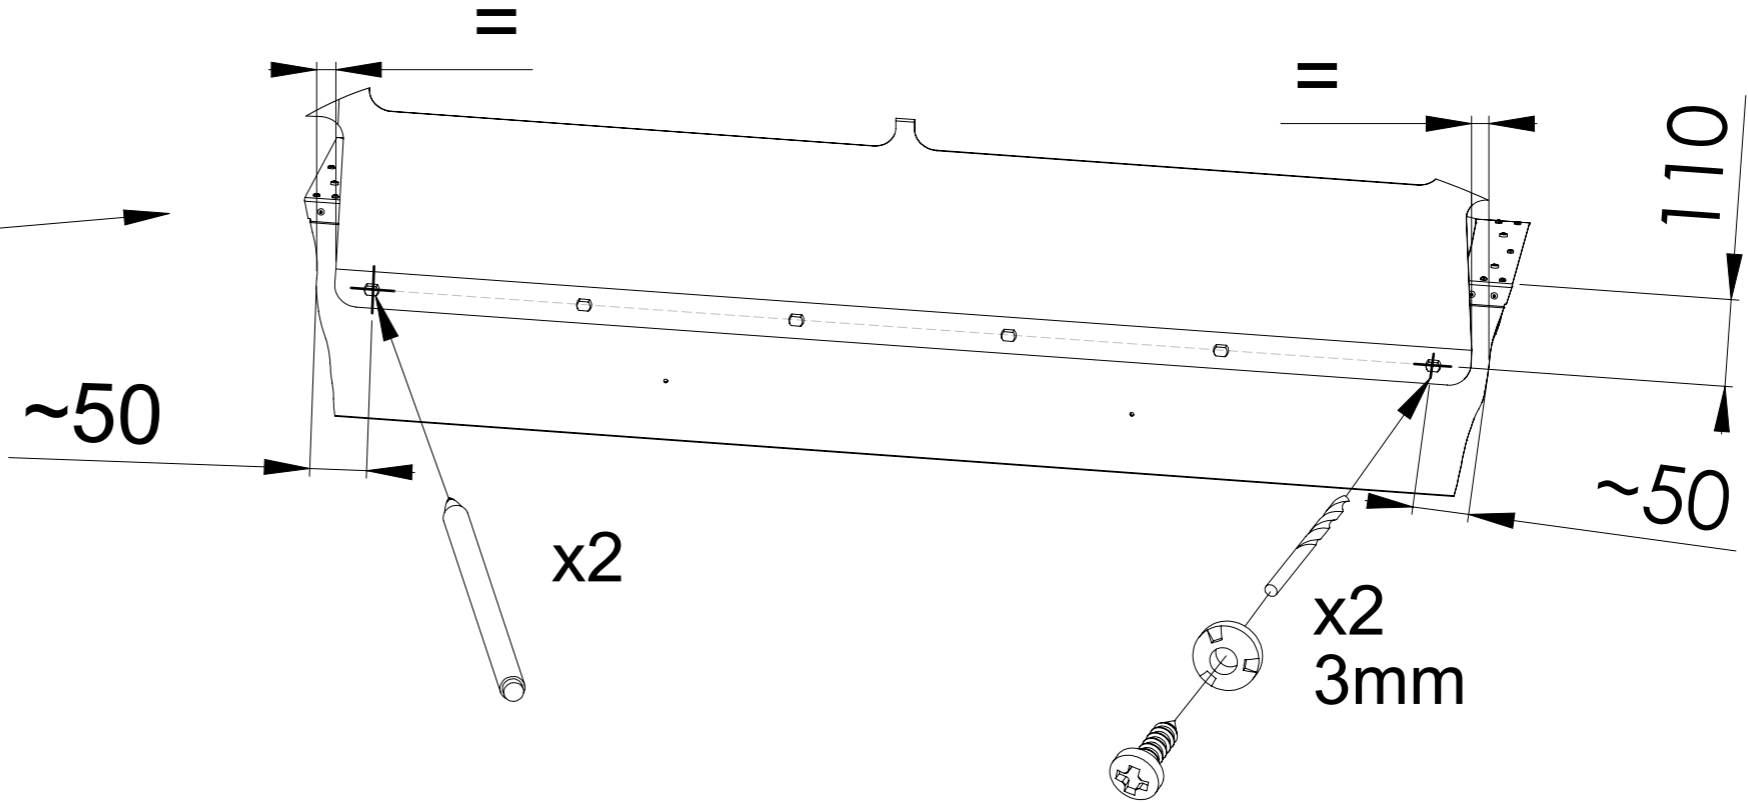

-  x2 Vinkel akterkapell 445 H 210012
 Vinkel akterkapell 445 V 210013
-  x2
-  x6
-  x8 Skruv LKTS 4,2x13 810008
-  x4 Skruv RXS 3,5x13 810588
-  x2 Skruv MFT M4x10 810608
-  x6 Mutter M4 lås 810075
-  x14
-  x14 Skruv MKFX M4x16 810912
-  x10 Mutter M4, kupol 810939

Akterkapell 445 Sportsman MAX
Spray cover, drivable 445 Sportsman Max
Klappverdeck, fahrbar 445 Sportsman Max

Art.Nr: 302445

4

5

Art.Nr: 302445

10

MAX 30 KM/H