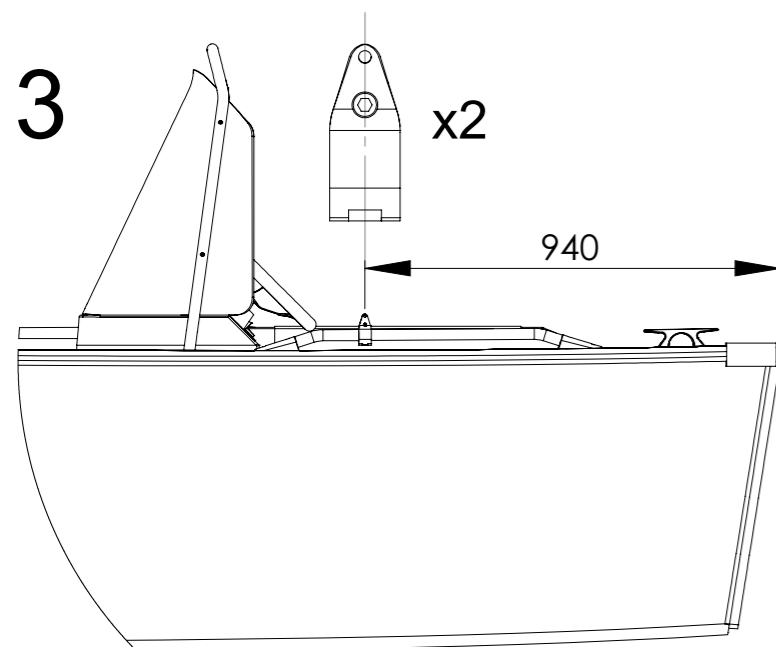

-  x2 Vinkel akterkapell 445 H 210012
 Vinkel akterkapell 445 V 210013
-  x2
-  x6
-  x8 Skruv LKTS 4,2x13 810008
-  x4 Skruv RXS 3,5x13 810588
-  x2 Skruv MFT M4x10 810608
-  x6 Mutter M4 lås 810075
-  x14
-  x14 Skruv MKFX M4x16 810912
-  x10 Mutter M4, kupol 810939

Akterkapell 445 Sportsman MAX
Spray cover, drivable 445 Sportsman Max
Klappverdeck, fahrbar 445 Sportsman Max

Art.Nr: 302445

4

5

Art.Nr: 302445

10

MAX 30 KM/H