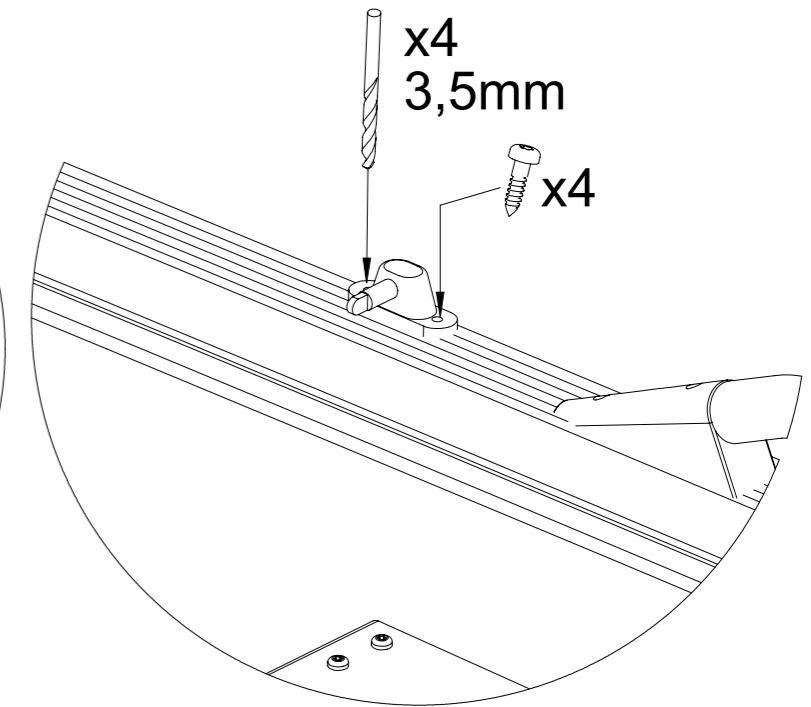

-  x2
-  x4
-  x4 Skruv RTS 4,2x16 810001
-  x8 Mutter, kupol M4 810939
-  x8 Skruv MRT M4x8 810951

2

4

MAX 30 KM/H