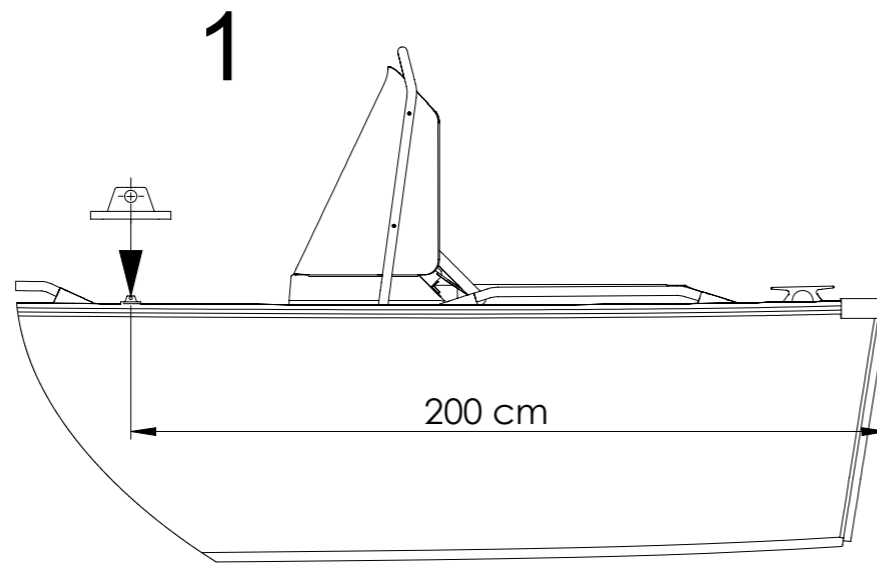

-  x2
-  x4
-  x4 Skruv RTS 4,2x16 810001
-  x8 Mutter, kupol M4 810939
-  x8 Skruv MRT M4x8 810951

2

4

MAX 30 KM/H