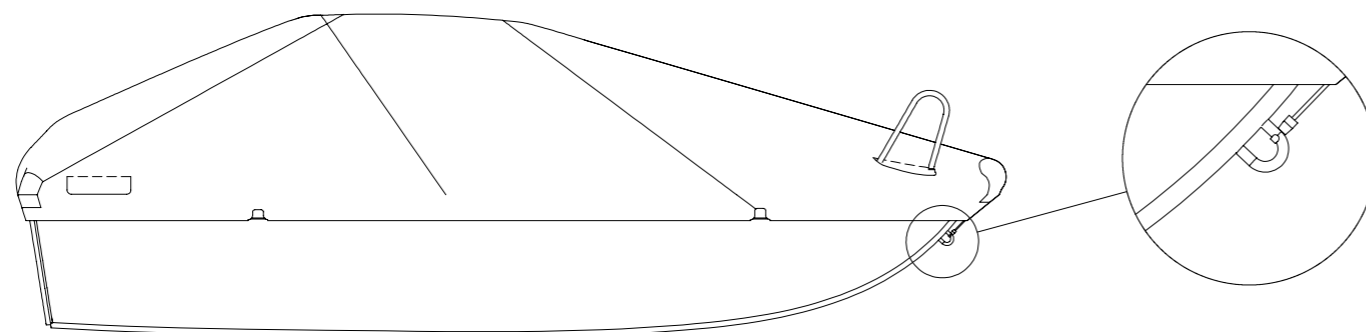

-  x2
-  x4
-  x4 Skruv RTS 4,2x16 810001
-  x8 Mutter, kupol M4 810939
-  x8 Skruv MRT M4x8 810951

2

4

MAX 30 KM/H