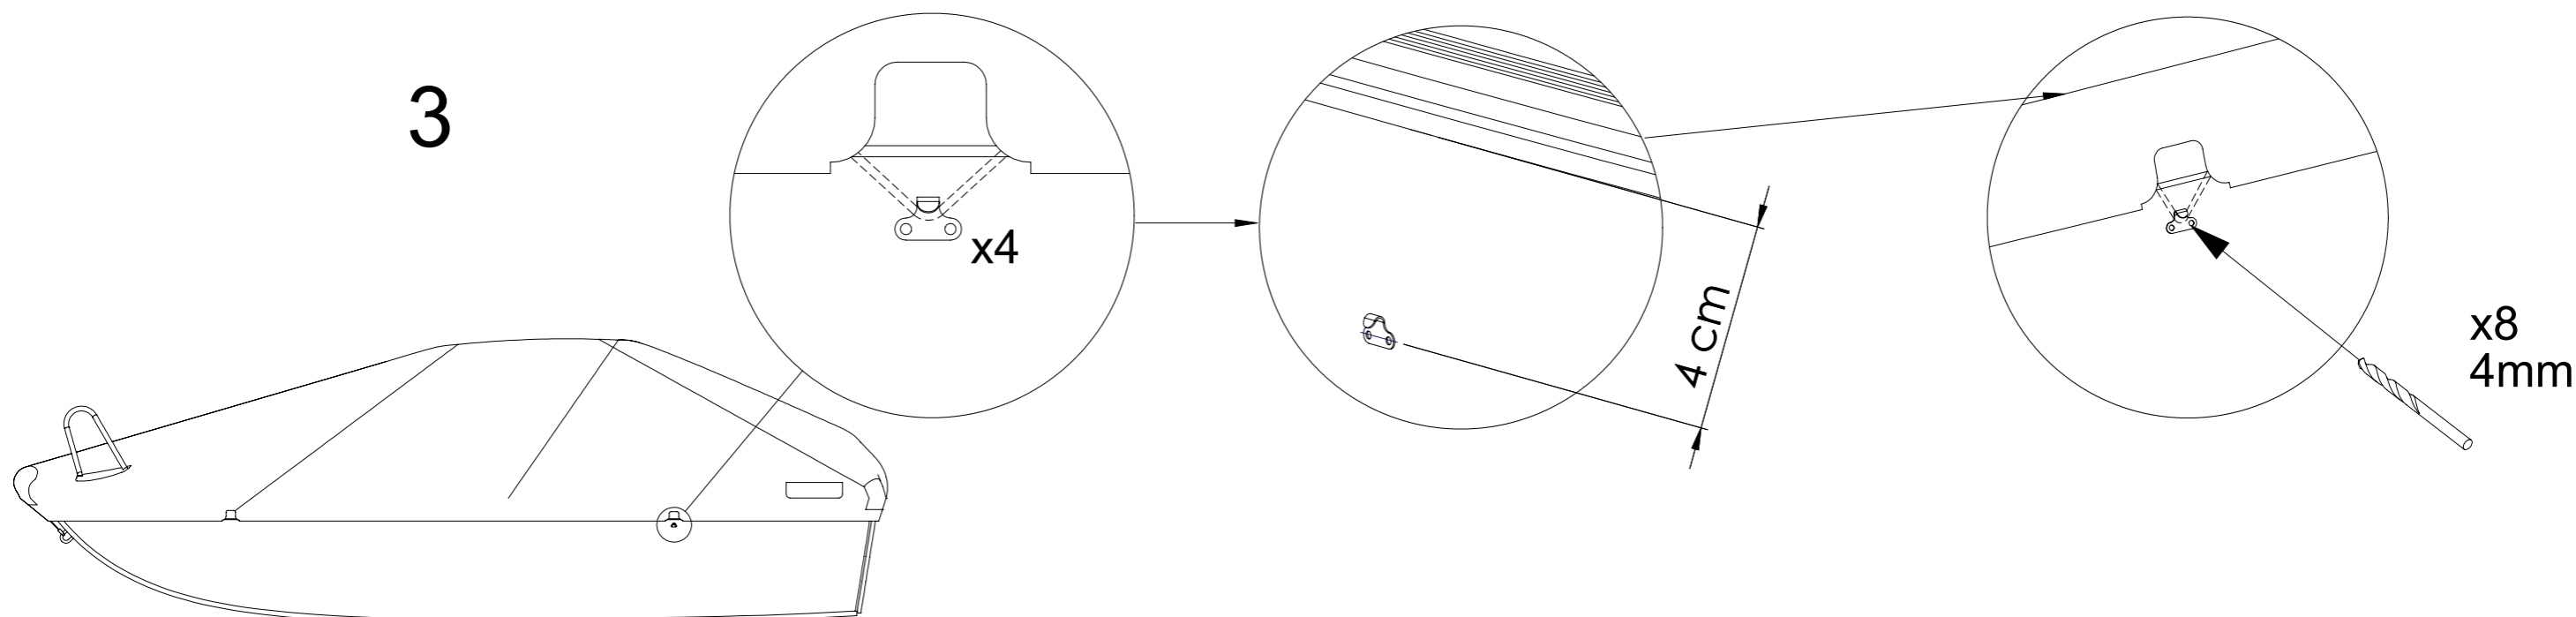

-  x2
-  x4
-  x4 Skruv RTS 4,2x16 810001
-  x8 Mutter, kupol M4 810939
-  x8 Skruv MRT M4x8 810951

2

4

MAX 30 KM/H