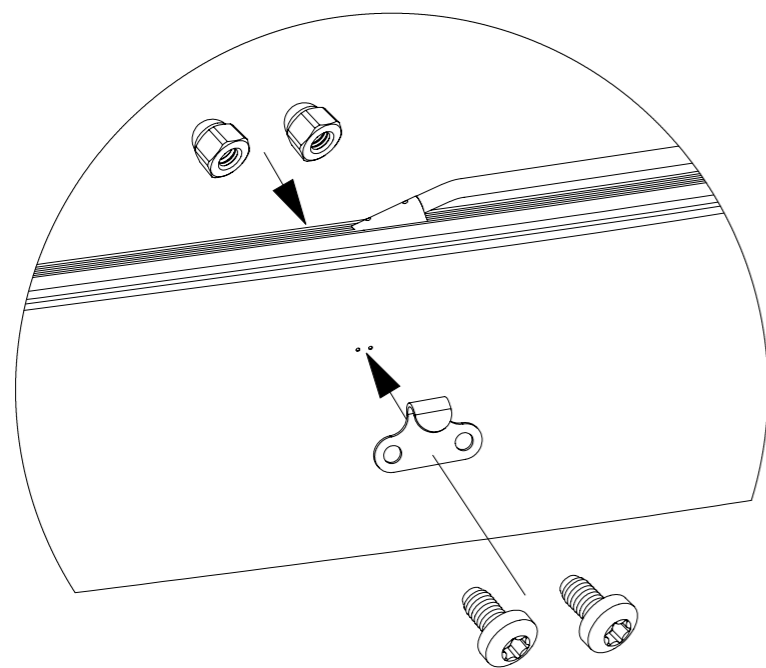

-  x2
-  x4
-  x4 Skruv RTS 4,2x16 810001
-  x8 Mutter, kupol M4 810939
-  x8 Skruv MRT M4x8 810951

2

4

MAX 30 KM/H