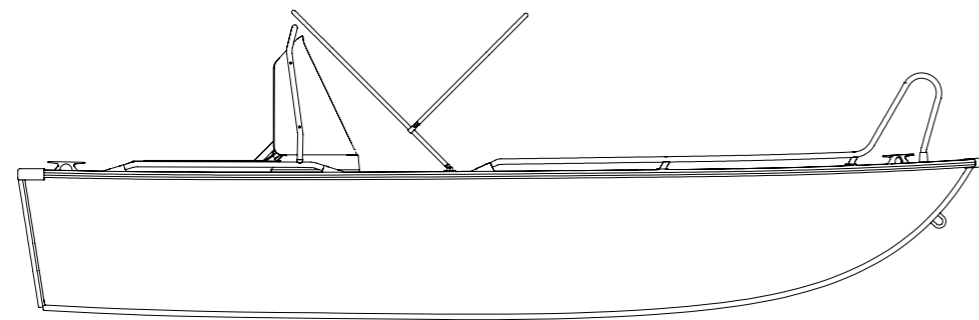

-  x2
-  x4
-  x4 Skruv RTS 4,2x16 810001
-  x8 Mutter, kupol M4 810939
-  x8 Skruv MRT M4x8 810951

2

4

MAX 30 KM/H