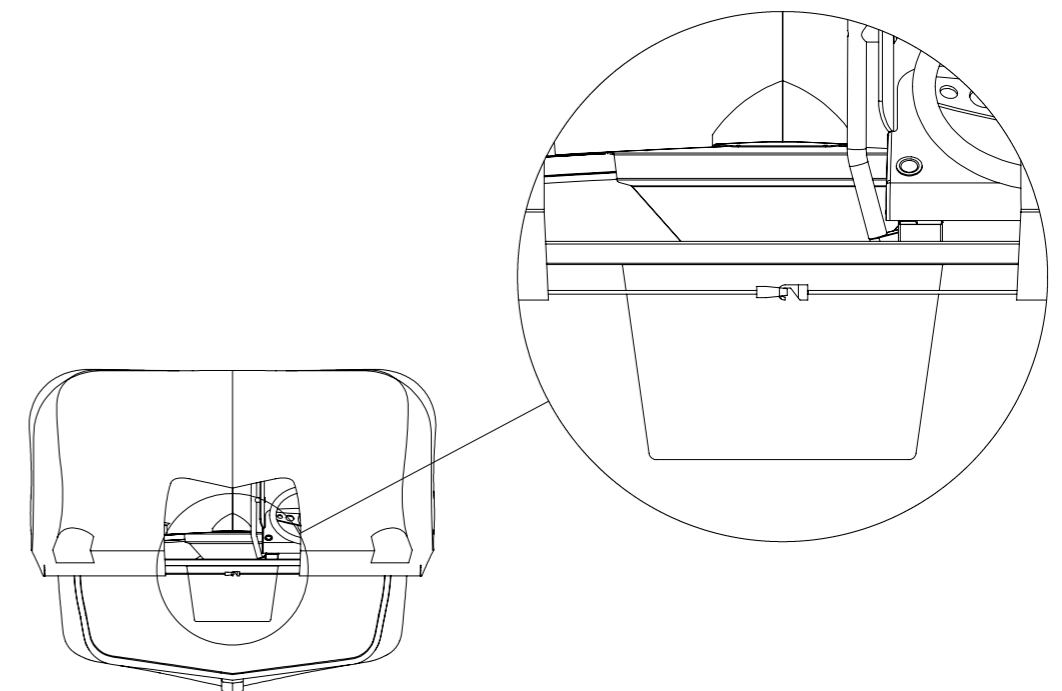

-  x2
-  x4
-  x4 Skruv RTS 4,2x16 810001
-  x8 Mutter, kupol M4 810939
-  x8 Skruv MRT M4x8 810951

2

4

MAX 30 KM/H