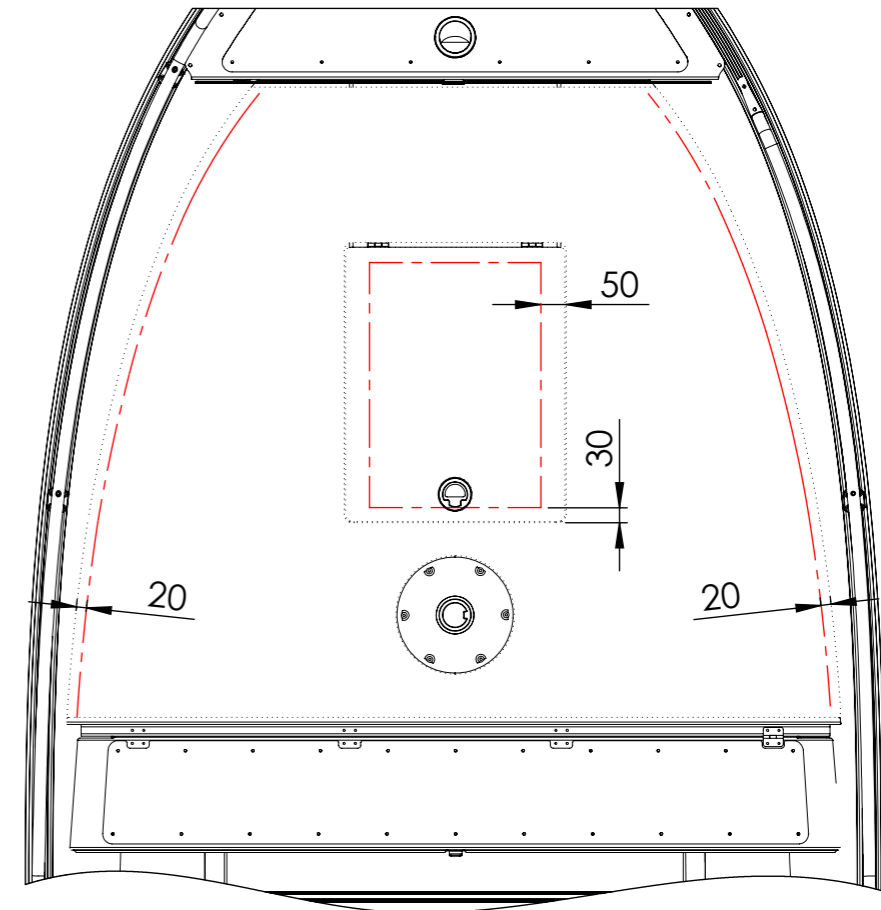

Matta till fiskedäck 445 Catch Carpet for fishingdeck 445 Catch

Art.Nr: 627500

x8
810005

x8
211128

1

2

3

x8
3,5 mm